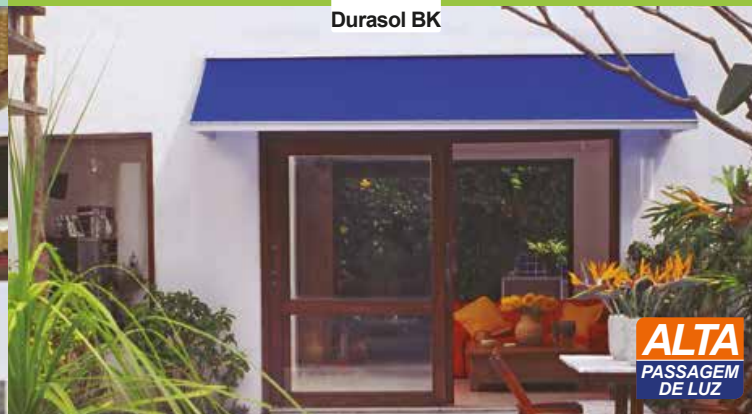

Gramatura: 600g/m² (+/- 5%)
Espessura: 0,48mm (+/- 0,02mm)
Largura do rolo: 1,40m (+/- 2cm)
Garantia: 30 meses

ALTA
PASSAGEM
DE LUZ

LONA VINÍLICA SEMI-TRANSLÚCIDA

Durasol BK é a lona perfeita para efeitos decorativos em ambientes com pouca iluminação. Possui a camada superior colorida e a inferior transparente.