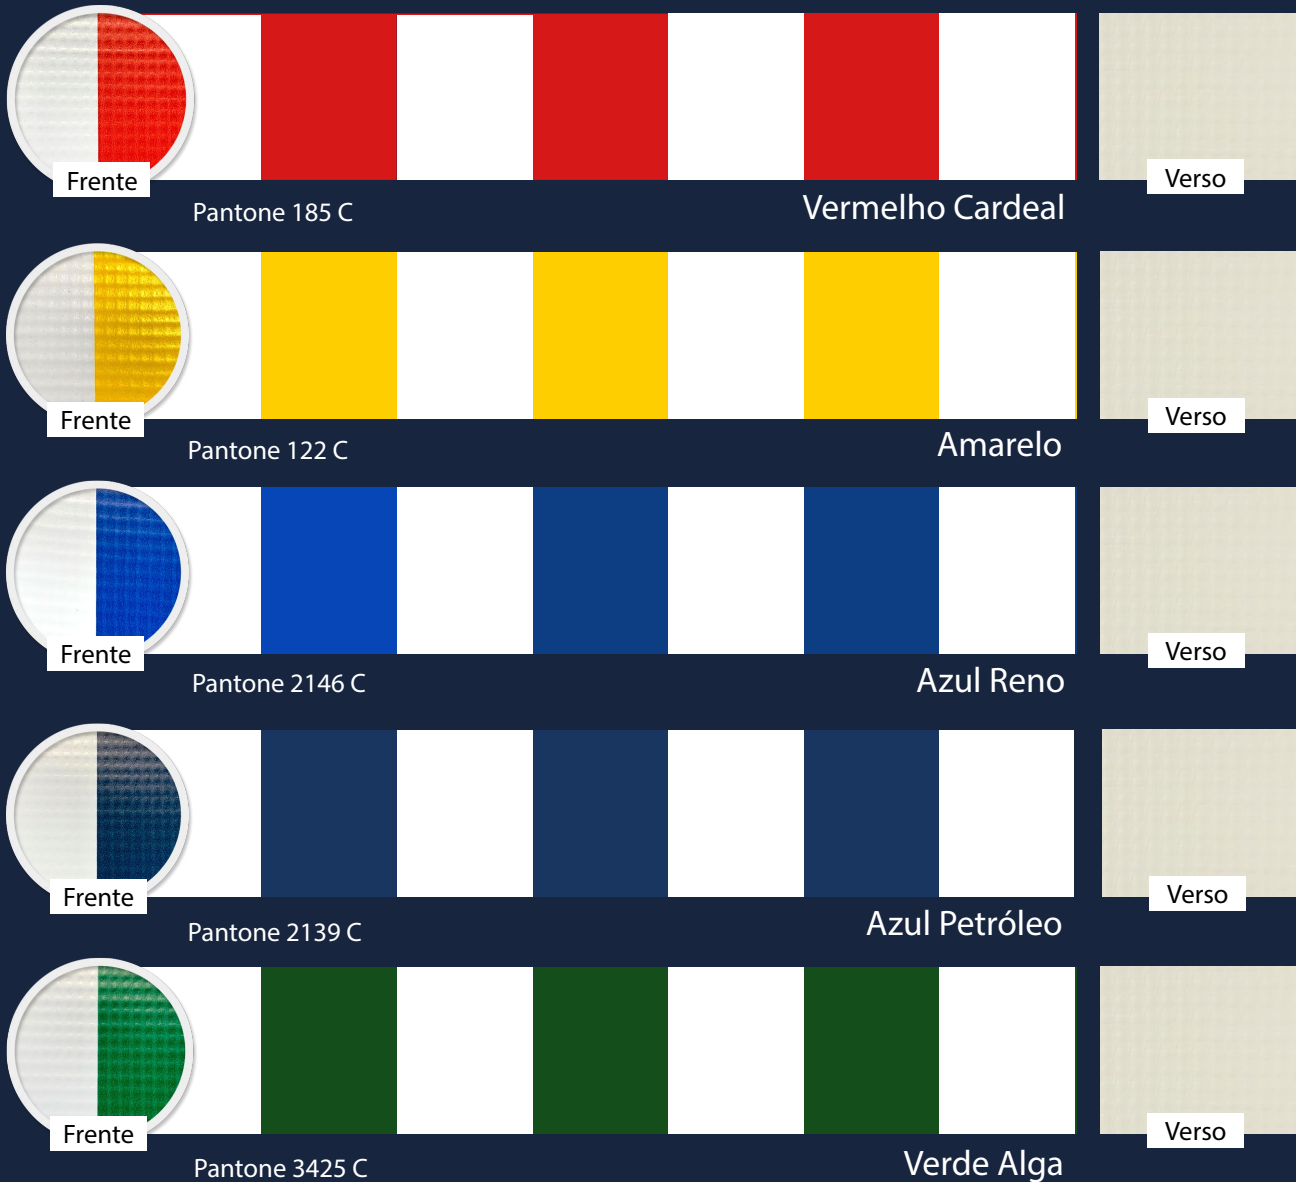

Plus FT - Listrado

Cores

Material desenvolvido para aplicações onde se necessita **iluminação natural baixa*** e **cor interna neutra** (gelo) para não contrastar com o seu ambiente.

*Variação de cor a cor.

Passagem de luz

*Cores apenas para referência visual, não usar para padrão de cor.