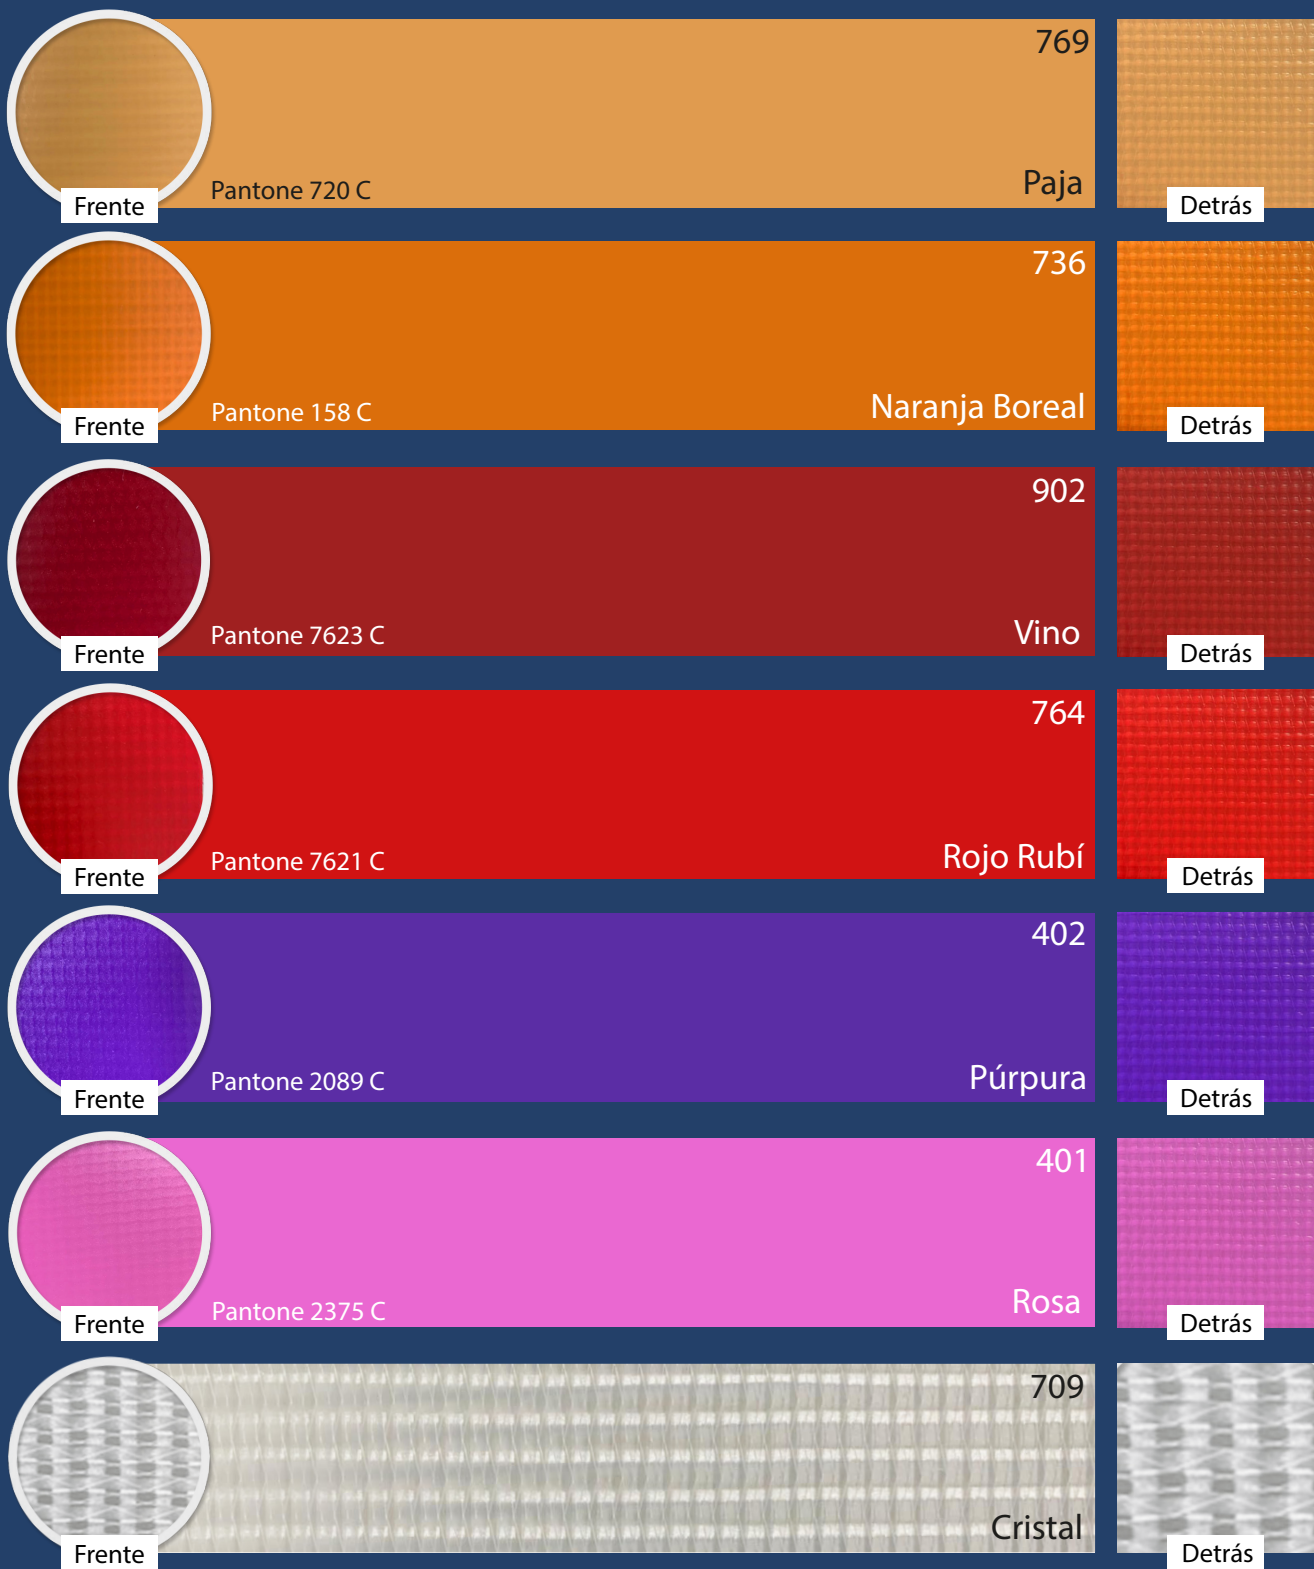

*Colores solo para referencia visual, no los utilice como estándar de color.